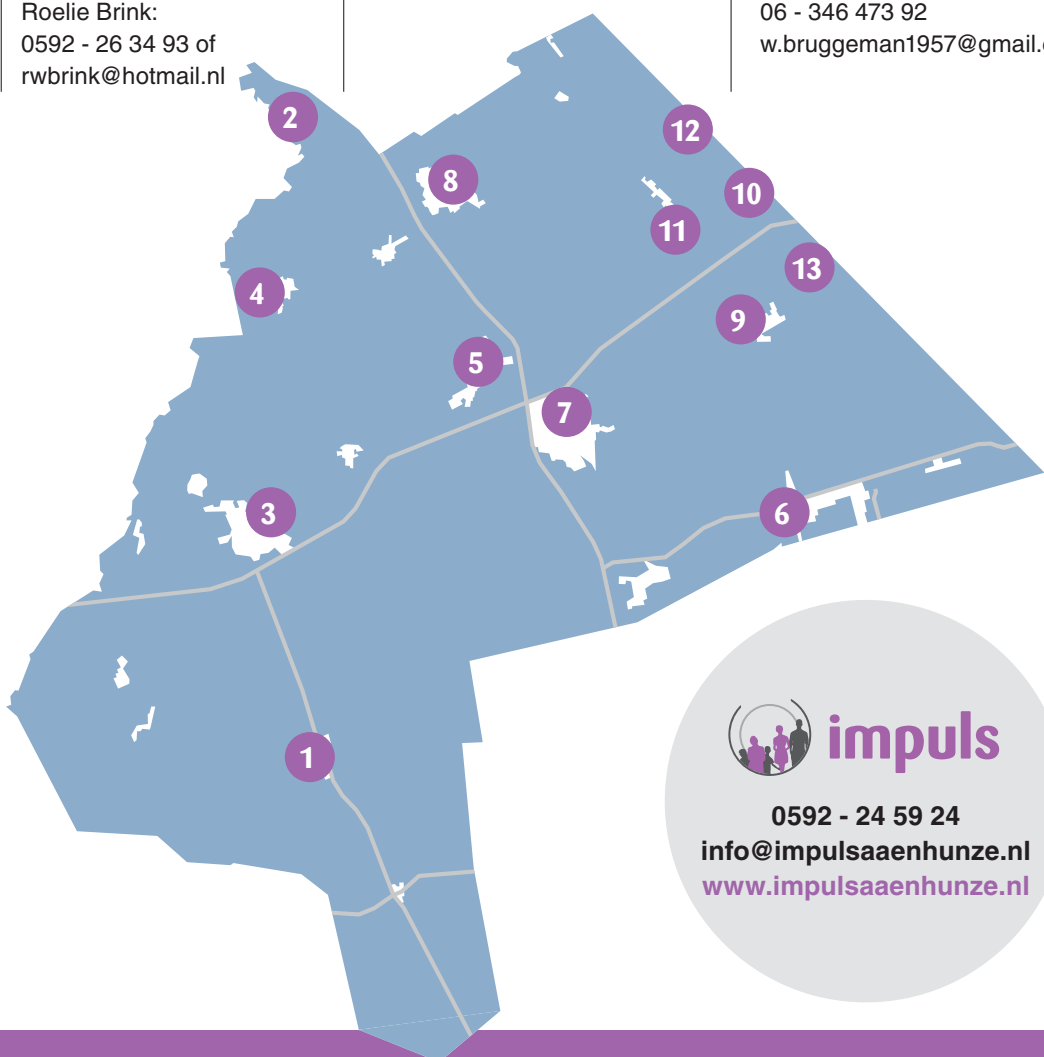

1 Grolloo, Vredenheim en Papenvoort

Grolloo Zorgt
Siny Vink
06 - 365 110 15

2 Schipborg
Naoberclub Schipborg

Douwe Boetje
06 - 203 379 67

3 Rolde
Omzien naar elkaar

06 - 830 823 56

4 Gasteren
Goed Voor Elkaar

06 - 201 223 49 (alleen bellen, geen WhatsApp)
gasterengoodvoorelkaar@ingasteren.nl

5 Eext
Burenhulp Eext

Ed Smit:
0592 - 26 08 88 of
e.b.smit@ziggo.nl
Roelie Brink:
0592 - 26 34 93 of
rwbrink@hotmail.nl

6 Gasselternijveen

Carla IJntema (algeheel contactpersoon), 06 - 463 385 44
Piet Wolters als contactpersoon voor Dorpscoöperatie de Brug GNV, 06 - 394 390 69
Het Dorpsloket is de hele week bereikbaar voor vragen op:
06 - 283 598 41

7 Gieten

Op dit moment is er in Gieten (nog) geen naoberschapsgroep. Eventuele hulpvragen kunnen gesteld worden in het eigen netwerk of eigen WhatsAppgroep.

Indien dit niet lukt kunt u contact opnemen met Impuls
0592 - 24 59 24.

8 Annen
Naoberhulp Annen

06 - 261 155 29
naoberhulpannen@gmail.com

9 Gieterveen
Naoberhulp Gieterveen

06 - 398 536 94
naoberhulpgieterveen@gmail.com

10 Eexterveenschekanaal
Burenhulp

Eexterveenschekanaal
06 - 208 349 03
vzdekiep@gmail.com

11 Eexterveen
Naoberhulp Eexterveen

Gina Hoving 0598 - 46 82 24
Fennie Vos 06 - 510 573 04
ec@eexterveen.com

12 Annerveenschekanaal
Naoberhulp Annerveenschekanaal

06 - 576 035 51 (op werkdagen van 10.00 tot 11.30 uur)

13 Nieuwediep
Naoberhulp Nieuwediep

Pim Bruggeman
06 - 346 473 92
w.bruggeman1957@gmail.com

impuls

0592 - 24 59 24
info@impulsaaenhunze.nl
www.impulsaaenhunze.nl